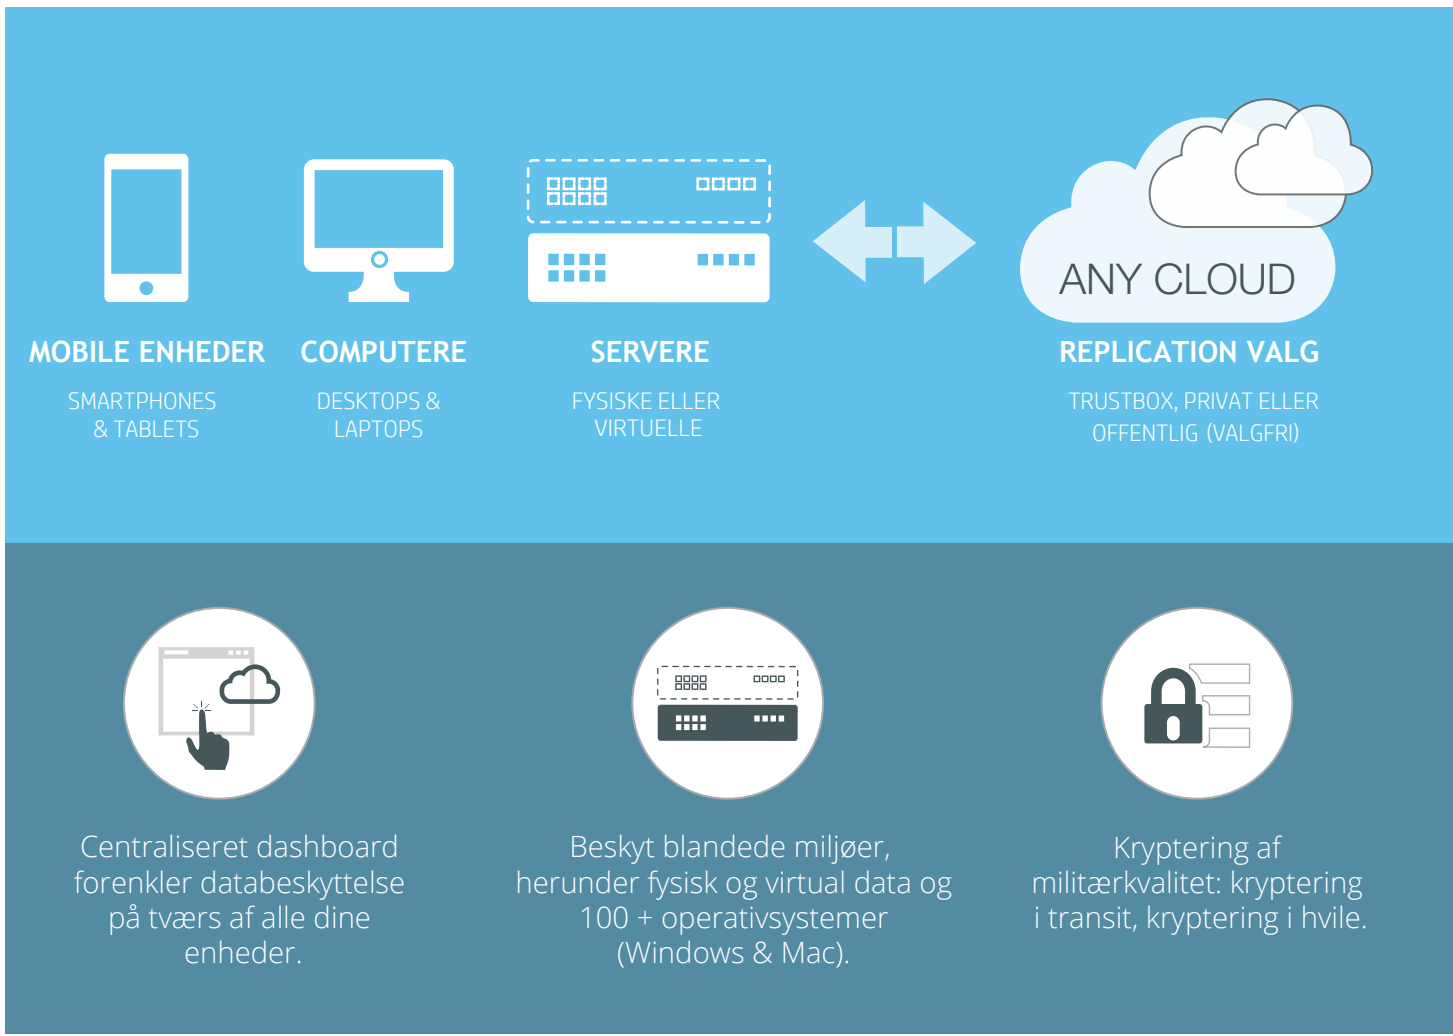

Hvordan det virker

Mass Deployment

Du kan masse installere backup agenter på afdelingkontores, bærbare computere, desktops og mobile enheder. Du kan endda integrere din implementering med Active Directory for automatisk at oprette konti.

Indstil overvågning

Opret advarsler der viser fejl, advarsler, succeser, ubesvarede backups, uregelmæssigheder eller enhver kombination af disse. Proaktive advarsler sparer tid og sikrer, at alle dine organisations data og enheder er beskyttet.

Test at gendanne

Med Trustbox Cloud Backup kan du gendanne filer og mapper, endda hele billeder, på få sekunder. Med ubegrænset test kan du endda køre så mange testgendannelser som du vil.